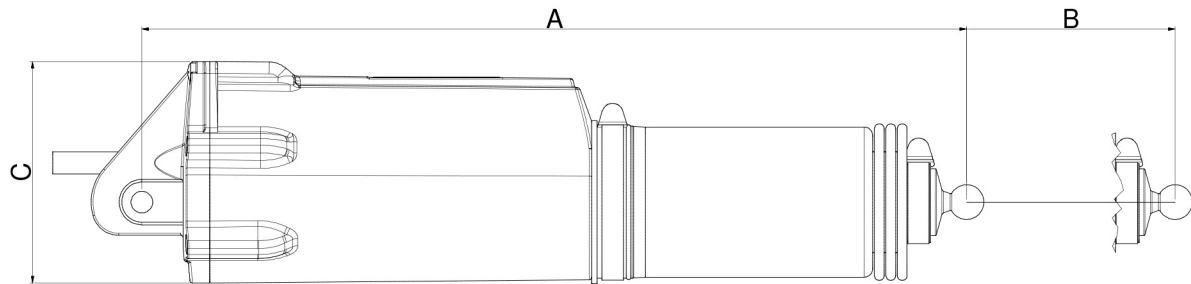

## TRIM TAB DIMENSIONS

### AT:

**A= 309 mm (12.7")**

**B= 366 mm (14.41")**

**C= 83 mm (3.27")**

### AC:

**A= 273 mm (10.75")**

**B= 330 mm (13")**

**C= 83 mm (3.27")**