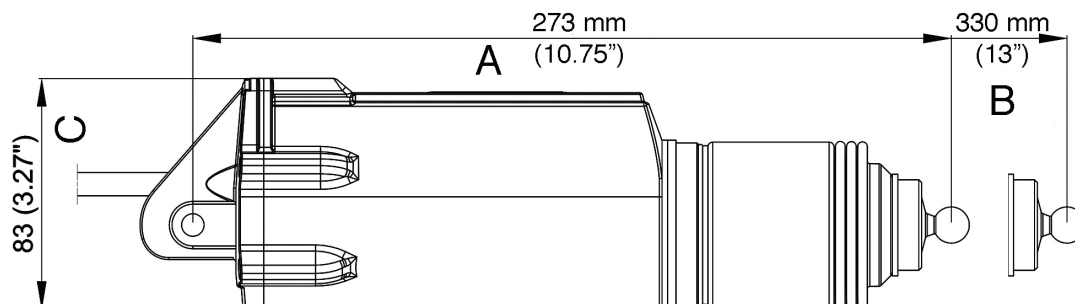

## TRIM TAB DIMENSIONS

### AT:

**A= 309 mm (12.7")**

**B= 366 mm (14.41")**

**C= 83 mm (3.27")**

### AC:

**A= 273 mm (10.75")**

**B= 330 mm (13")**

**C= 83 mm (3.27")**