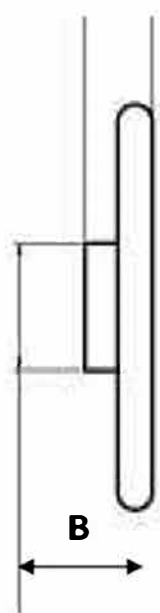

IMPERIALE DIMENSIONS

MOD.	B
IMPERIALE	66,5 mm - 2.6"