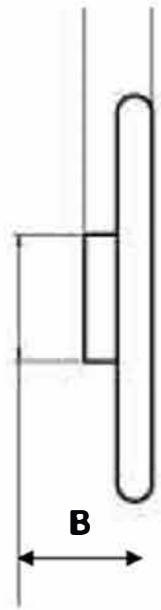

GRIMANI DIMENSIONS

MOD.	B
GRIMANI	91,5 mm - 3.6"